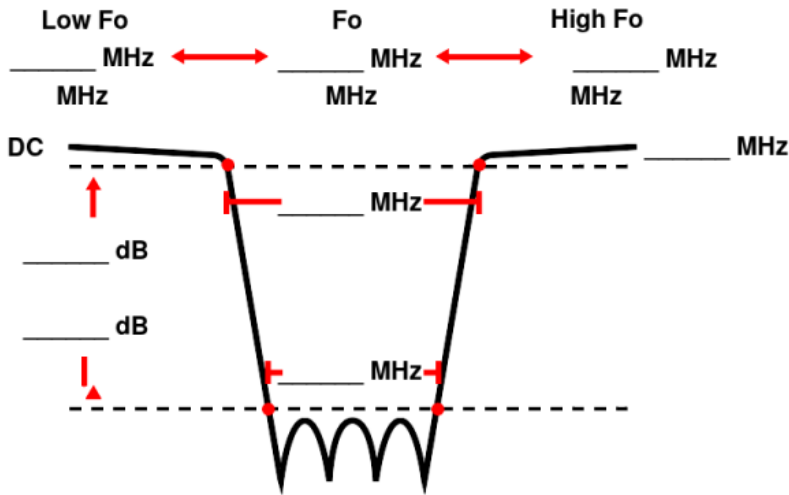

Angebotsanfrage: Einstellbarer Bandsperrfilter

Gewünschte Spezifikationen

- Max. IL im Passband (dB) _____
- Min. Rückflussdämpfung (dB) _____
- Min. Temperatur (°C) _____
- Max. Temperatur (°C) _____
- Max. CW Leistung (W) _____
- Max. Spitzenleistung (W) _____
- Steckverbinder 1 _____
- Steckverbinder 2 _____
- Einstelloptionen _____

Ihre Nachricht

Delivery Terms

FCA Andechs (frei Frachtführer) nach Incoterms 2020. In Bezug auf Zahlungsbedingungen und Gewährleistung, sehen Sie [unsere Geschäftsbedingungen](#).
 Lieferzeit: In der Regel 4 bis 6 Wochen - abhängig von Bestellmenge und Auslastung bei Bestellung. **Der Kunde ist verantwortlich für die Einhaltung aller geltenden Exportgesetze bezügl. Anwendung und Einsatzort der Filter.**